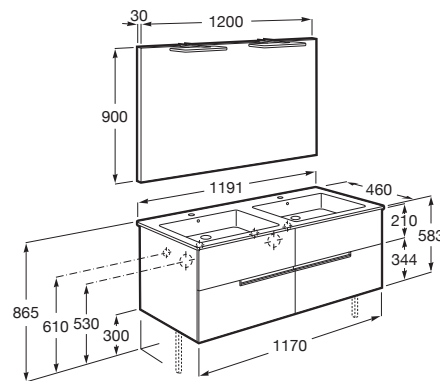

VICTORIA-N

Pack - mueble base de cuatro cajones, lavabo doble, espejo y aplique LED Starlight

CARACTERÍSTICAS

Pack - Conjunto de mueble base de cuatro cajones, lavabo doble, espejo y aplique LED Starlight. No incluye grifería.

Espejo / Número de luces: 2

Espejo / Tipo de luz: Led

Lavabo / Agujeros para grifería: 2 Agujeros

Lavabo / Doble seno

Material / Lavabo: Porcelana

Material / Mueble base: Tablero de particulas

Medidas / Espejo / Altura (mm): 900

Medidas / Espejo / Longitud (mm): 1200

Medidas / Lavabo y mueble / Altura (mm): 580

Medidas / Lavabo y mueble / Anchura (mm): 460

Medidas / Lavabo y mueble / Longitud (mm): 1191

Mueble base / Combinación de puertas y cajones: 4 Cajones

Mueble base / Estructura: Cajones

Mueble base / Separadores internos

Mueble base / Sistema de apertura y cierre: Cajones con cierre amortiguado

Tipo de instalación: Suspendido

MEDIDAS

Longitud	1191 mm
Anchura	460 mm
Altura	583 mm

COLORES Y ACABADOS

PVPR (IVA INCLUIDO)

1191,85 €

DIBUJOS TÉCNICOS